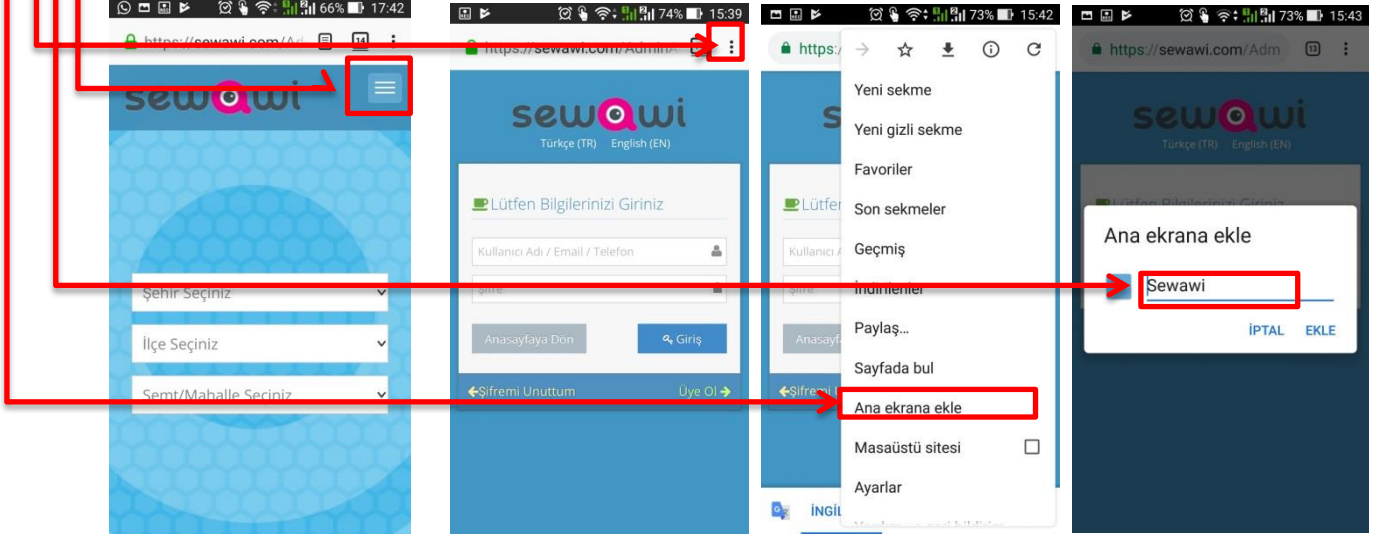

Chrome

- 1- Uygulama açılarak adres kısmına www.sewawi.com yazılır. Gelen sayfada menü simgesi tıklanarak "Giriş/kaydol" tıklanır.
- 2- Açılan sayfada sağ üst köşede (3nokta) tıklanır.
- 3- Açılan menü sayfasında "Ana ekrana ekle" tıklanır
- 4- Gelen menüde "Ana ekrana ekle" bölümünde gerekli düzenlemeler yapılır ve böylece telefon ana ekrana sewawi kısayol eklenmiş olur.