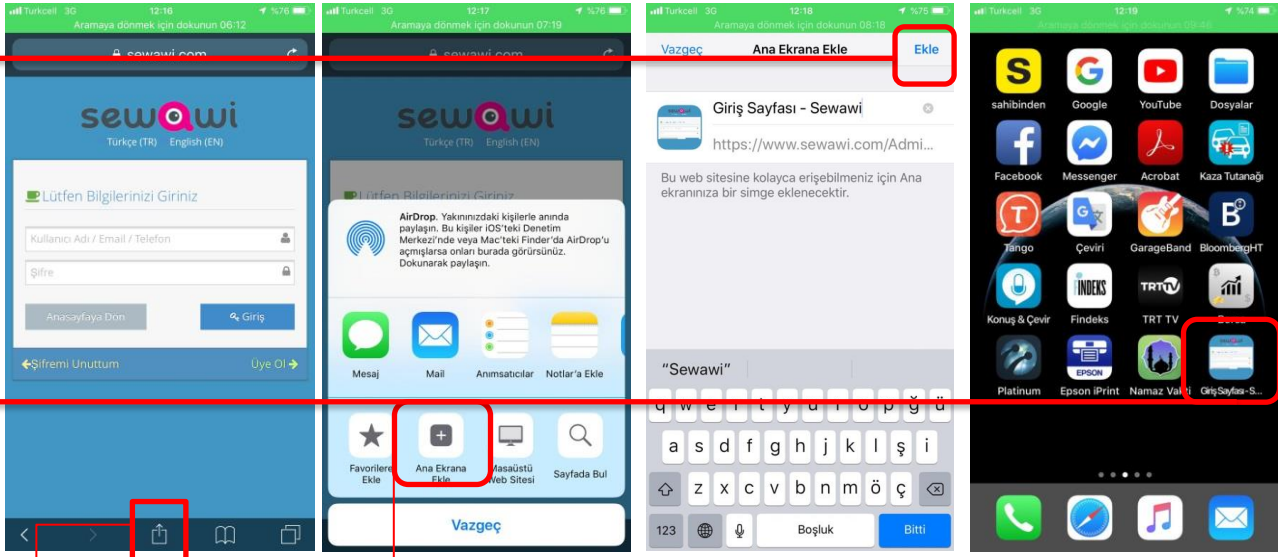

## iPhone'da Sewawi Projesinin Kısayolu Ana Ekran Ekleme

Apple appstore mağazasına uygulama yüklemek uzun süreçler alabilmektedir. Bu süreç devam ederken sewawi uygulamamızdan ios kullanıcıların faydalana bilmesi için, sewawi projemiz tüm mobil cihazlarda çalışan ve uyumlu olan bir yazılım kodlaması ile geliştirilmiştir.

**IOS işletim sistemi kullanan cihazlarda** (iphone,ipad veya mac gibi) ana ekranına ekleyerek daha hızlı giriş yapabilirsiniz.

1-SAFARİ web browser uygulamamızı açalım ve [www.sewawi.com](http://www.sewawi.com) sayfamıza giriş yapıp, "Giriş/Kaydol" tıklayalım giriş ekranı: