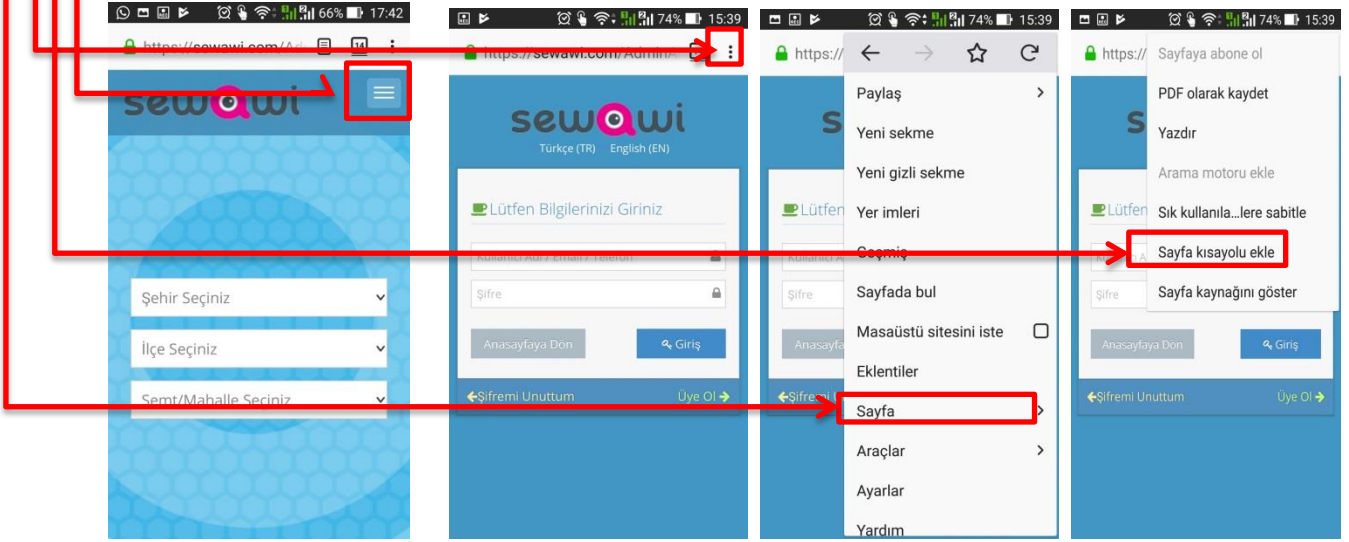

Adroid telefonlarda Sewawi Projesinin Kısayolu Ana Ekran Ekleme

Play Store mağazasında bulunan sewawi projemizin android uygulaması; android yazılımlı telefonlardaki versiyon uyumsuzluğu veya hafıza yetersizliği sorunları olması durumunda telefon anasayfa kısayol ekleme gerekebilir. Sewawi projemiz tüm mobil cihazlarda çalışan ve uyumlu olan bir yazılım kodlaması ile geliştirilmiştir. Böyle bir durum ile karşılaşan kullanıcılarımıza yardım ve kolaylık için (Android tarayıcı, mozilla, Chrome) web browser uygulamalarında ana ekrana kısayol eklem anlatılmıştır

Firefox MOZILLA

- 1- Uygulama açılarak adres kısmına www.sewawi.com yazılır. Gelen sayfada menü simgesi tıklanarak "Giriş/kayıdol" tıklanır.
- 2- Açılan sayfada sağ üst köşede (3nokta) tıklanır.
- 3- Açılan menü sayfasında "Sayfa" tıklanır
- 4- Gelen menüde "Sayfa kısayol ekle" tıklanır ve böylece telefon ana ekrana sewawi kısayol eklenmiş olur.